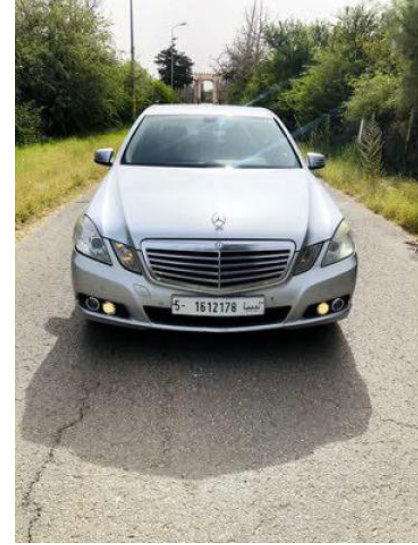

العنوان: الزاوية, أخرى, أخرى, الزاوية
السعر: مجاناً

مرسيدس ب كلاوة محرك 20 سيارة ماشيه 207000k الدار صالة كامبيو محرك ميه ف الميه بإذن الله عيب لا.
نوع=مرسيدس بنز
موديل=E=200
سنة=2010
اللون=فضي
الكيلومتر=120,000 - 129,999
المارشلة=اوتوماتيك
إضافات=مرايا كهربائية
شاشة لمس
مثبت سرعة
مكيف
حساسات اصطفاف
كراسي مدفأة
ABS
سنترلوك